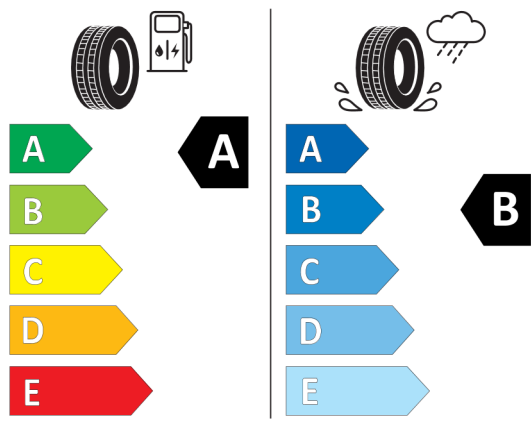

Pirelli 596076

PIRELLI 34957

225/60R18 104 W XL C1

2020/740

<https://eprel.ec.europa.eu/qr/596076>