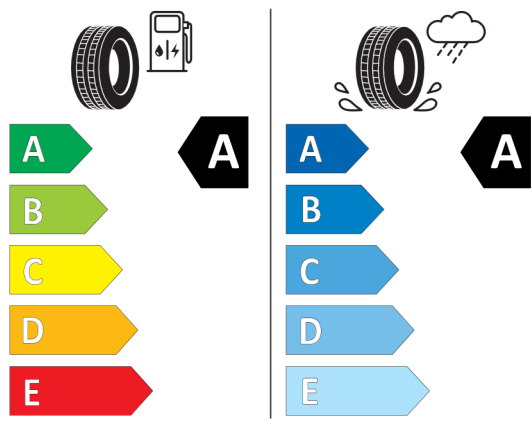

EU Energijska oznaka za pnevmatike

Yokohama 519721

YOKOHAMA R3608

225/60R18 104 W XL C1

2020/740

<https://eprel.ec.europa.eu/qr/519721>